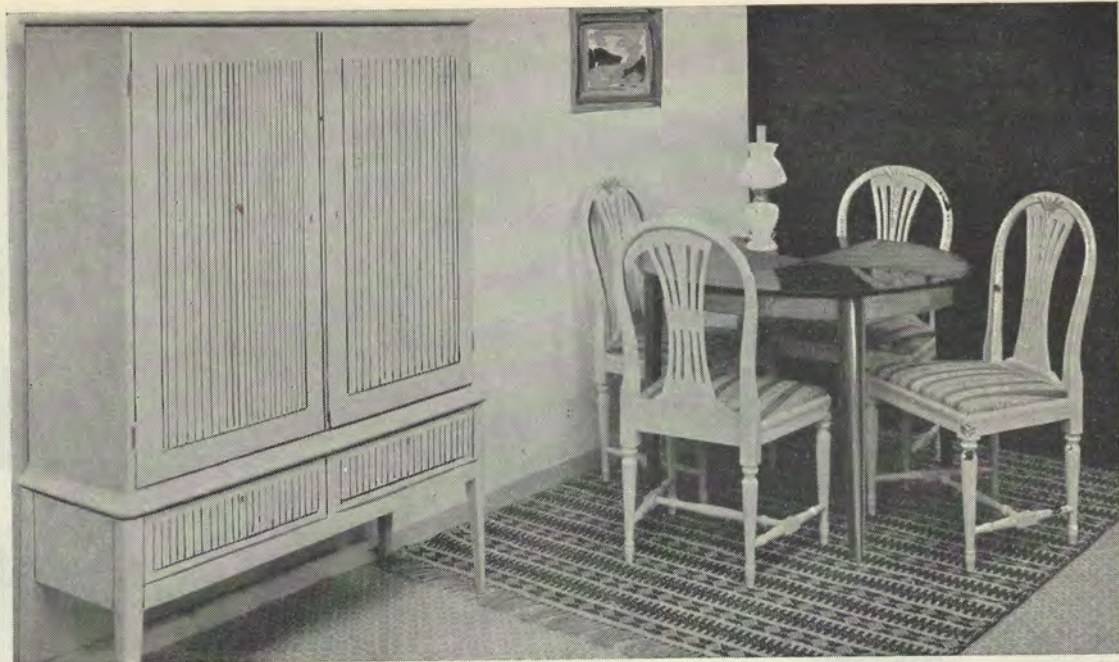

Modell BELLMAN

Lackerat skåp och stolar till mahognybord

Ingenting är nytt under solen. Här är de gamla trevliga axstolarna igen — i modern miljö tillsammans med vackert rundbord i mahogny och lackerat skåp av modernaste snitt. Skåpet med lådor nedtill och refflad framsida. Modern benvit eller pärlgrå färg. En romantisk interiör för praktiskt bruk.

723 Skåp Bellman, längd 115 cm., djup 40 cm. och höjd 148 cm. Inredning med sex hyllor och två lådor nedtill. Vikt 45 kg.
Pris 282.00

723 Bord Bellman. I vacker zapelimahogny, diameter 100 cm. och utdragbart till 160 cm. Monterbara ben förbilliga frakterna. Vikt 20 kg.

Pris 182.00

Obs.! Bord Bellman kan också lev. lackerat i samma färg som skåpet till samma pris. Uppgiv vilket som önskas.

723 A Stol Bellman, lackerad i benvit eller pärlgrått med skärningar i guld, löstagbar sits stoppad och klädd med speciellt stiltyg i rosa eller ljus blå randning. Vikt 5 kg. Pris klädd 94.00

723 Hel möbel Bellman, om ett skåp, ett bord och fyra klädda stolar.
Pris 828.00

Ikéa är ett företag som till stor del bygger sin försäljning på rekommendationer av kunder — en garanti så god som någon för att Ni får bra möbler till lägsta priser från oss.